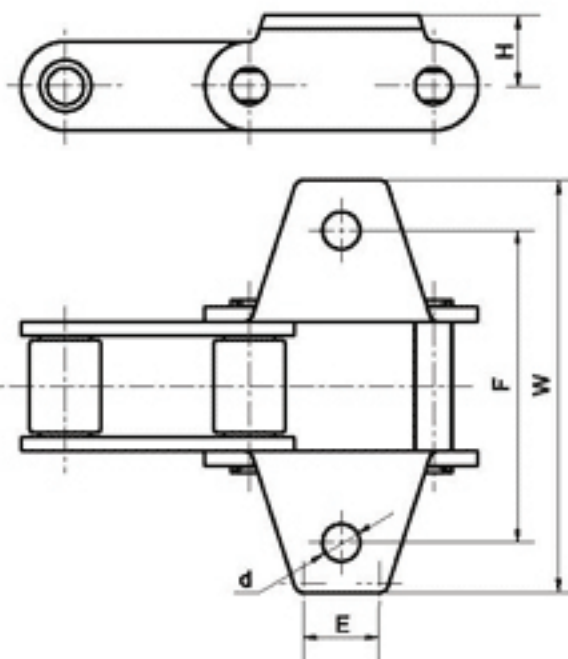

其它系列农用滚子链及附件

Other Series Agricultural Roller Chains & Attachments

链号 Chain No.	F mm	d mm	W mm	E mm	H mm
384V-BK ₁	57	8.5/10.6	74	30	15.1
384SPL-BK ₁	58	8.5	77	34.1	11.2
384VB-BK ₁	58	10.7	86	40.8	14

Type	链号 Chain No.	F mm	d mm	W mm	E mm	H mm
220A	384V	57.5	9.1	81	15.7	15.4

Type	链号 Chain No.	α mm	d mm	T mm	H ₁ mm	H ₂ mm
TM92	384VB	20°	8	3	64.5	48