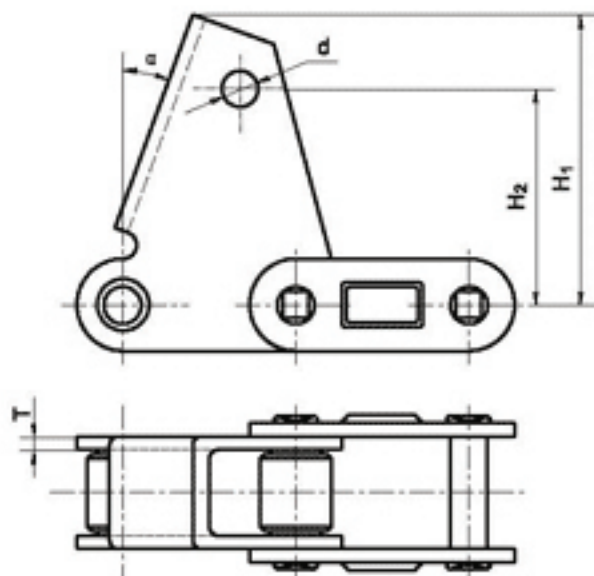

其它系列农用滚子链及附件

Other Series Agricultural Roller Chains & Attachments

链号 Chain No.	F mm	d mm	W mm	E mm	H mm
384V-BK ₁	57	8.5/10.6	74	30	15.1
384SPL-BK ₁	58	8.5	77	34.1	11.2
384VB-BK ₁	58	10.7	86	40.8	14

Type	链号 Chain No.	F mm	d mm	W mm	E mm	H mm
220A	384V	57.5	9.1	81	15.7	15.4

Type	链号 Chain No.	α mm	d mm	T mm	H ₁ mm	H ₂ mm
TM92	384VB	20°	8	3	64.5	48