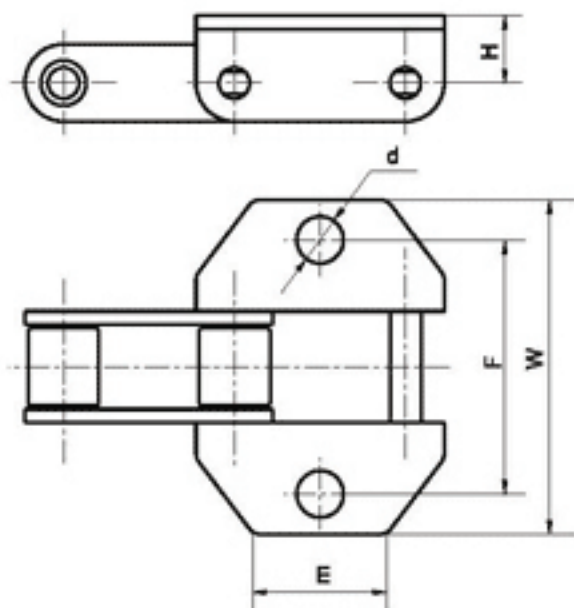

其它系列农用滚子链及附件

Other Series Agricultural Roller Chains & Attachments

链号 Chain No.	F mm	d mm	W mm	E mm	H mm
384V-BK ₁	57	8.5/10.6	74	30	15.1
384SPL-BK ₁	58	8.5	77	34.1	11.2
384VB-BK ₁	58	10.7	86	40.8	14

Type	链号 Chain No.	F mm	d mm	W mm	E mm	H mm
220A	384V	57.5	9.1	81	15.7	15.4

Type	链号 Chain No.	α mm	d mm	T mm	H ₁ mm	H ₂ mm
TM92	384VB	20°	8	3	64.5	48